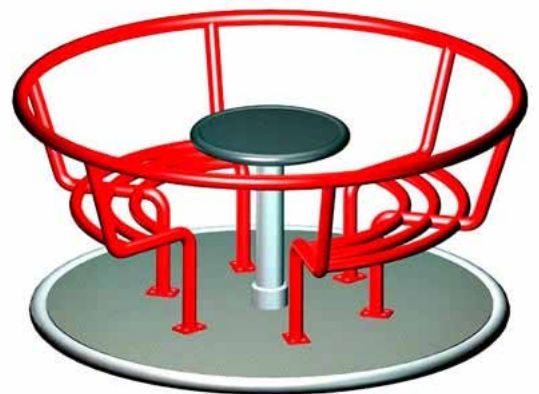

23.500:- exkl. moms. Pris: 29 375:- inkl. moms

- *Diam. 1650 mm.*
- *Installationsutrymme 5,7 x 5,7 m. Gummisäten.*

25.500:- exkl. moms. Pris: 31 875:- inkl. moms.

Nr. 1112

Karusell 2

Galvaniserat puderlackerat stål. 2mm. strukturerat aluminiumgolv!

- *Diam. 1400 mm.*
- *Installationsutrymme 5,4 x 5,4 m.*

23.900:- exkl. moms. Pris: 29 875:- inkl. moms.

- *Diam. 1650 mm.*
- *Installationsutrymme 5,7 x 5,7 m.*

25.900:- exkl. moms. Pris: 32 375:- inkl. moms.