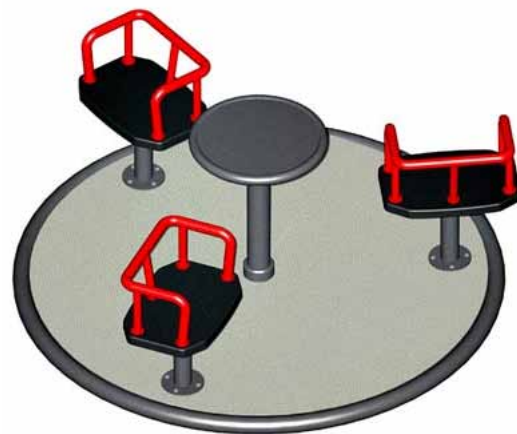

Nr. 1117

Karusell 7

Galvaniserat puderlackerat stål.

2mm. strukturerat aluminiumgolv!

Säten utförda i gummi.

- *Diam. cirka 1700 mm.*
- *Installationsutrymme 5,7 x 5,7 m. Gummisäten.*

25.500:- exkl. moms. *Pris: 31 875:- inkl. moms.*