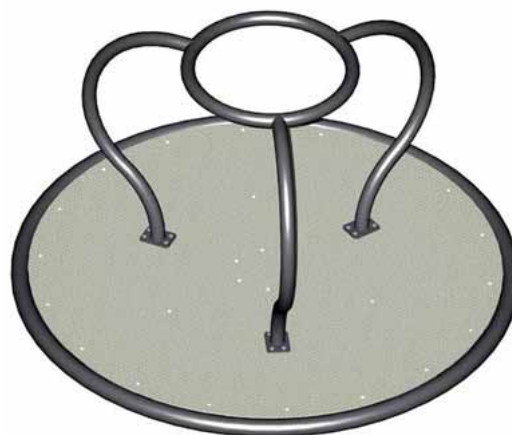

18.500:- exkl. moms. *Pris: 23 125:- inkl. moms.*

Nr. 1116

Karusell 6

Galvaniserat puderlackerat stål.

2mm. strukturerat aluminiumgolv.

- *Diam. cirka 1300 mm.*
- *Installationsutrymme 5,3 x 5,3 m.*

17.500:- exkl. moms. *Pris: 21 875:- inkl. moms.*

www.lekplats.se - info@lekplats.se

Order & Service 0734-293809 - Readymade AB

Nr. 1117

Karusell 7

Galvaniserat puderlackerat stål.

2mm. strukturerat aluminiumgolv!

Säten utförda i gummi.

- *Diam. cirka 1700 mm.*
- *Installationsutrymme 5,7 x 5,7 m. Gummisäten.*