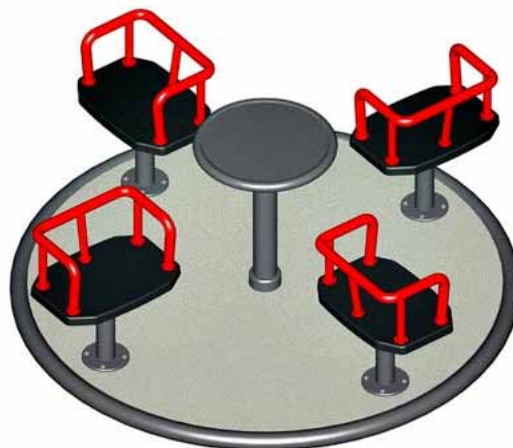

Nr. 1113

Karusell 3

Galvaniserat puderlackerat stål. 2mm. strukturerat aluminiumgolv! Säten utförda i gummi.

- *Diam. 1700 mm.*
- *Installationsutrymme 5,7 x 5,7 m. Gummisäten.*

27.500:- exkl. moms. *Pris: 34 375:- inkl. moms.*