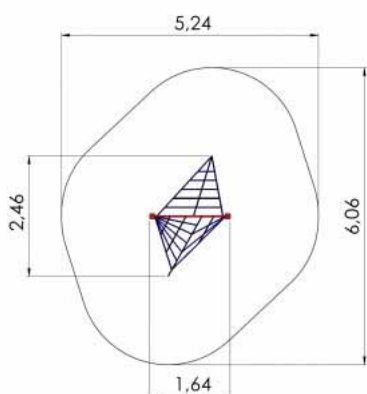

- Längd 2,82 m. Bredd 2,53 m. Höjd 2,16 m.
- Högsta fallhöjd 1,92 m.
- För barn från 4 år.

12.500:- exkl. moms. 15 625:- inkl. moms.

Nr. 320

Fanny

Klätterställning med klätternät.

- Längd 3.14 m. Bredd 1,64 m. Höjd 2,16 m.
- Högsta fallhöjd 1,92 m.
- För barn från 4 år.

8.500:- exkl. moms. 10 625:- inkl. moms.

www.lekplats.se - info@lekplats.se

Order & Service 0734-293809 - Readymade AB

Nr. 321

Lisa

Klätterställning med klätternät.

- Längd 2,46 m. Bredd 1,64 m. Höjd 2,16 m.
- Högsta fallhöjd 1,92 m.
- För barn från 4 år.

9.500:- exkl. moms. 11 875:- inkl. moms.

Nr. 322

Jesper

Klätterställning med klätternät.

- Längd 1,64 m. Bredd 1,64 m. Höjd 2,16 m.
- Högsta fallhöjd 1,92 m.
- För barn från 4 år.

15.500:- exkl. moms. 19 379:- inkl. moms.