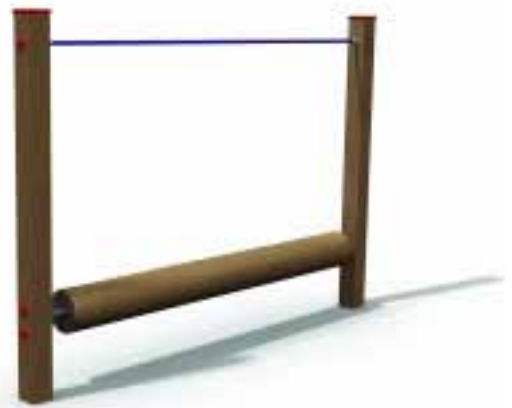

Nr. 334

Snurrande balansbom

- *Längd 2,19 m. Bredd 0,18 m. Höjd 1,50 m.*
- *Högsta fallhöjd 0,42 m.*
- *För barn från 3 år.*

4900:- exkl. moms. 6125:- inkl. moms.