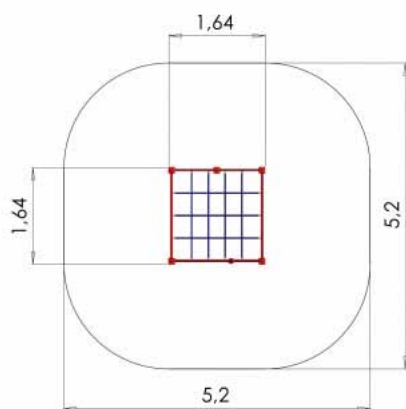

www.lekplats.se - info@lekplats.se

Order & Service 0734-293809 - Readymade AB

Nr. 318

Hexa

En storfavorit hos klättersugna barn!

- *Längd 2,27 m. Bredd 1,99 m. Höjd 2,42 m.*
- *Högsta fallhöjd 2,25 m.*
- *För barn från 4 år.*

9.500:- exkl. moms. 11 875:- inkl. moms.

Nr. 322

Jesper

Klätterställning med klätternät.

- Längd 1,64 m. Bredd 1,64 m. Höjd 2,16 m.
- Högsta fallhöjd 1,92 m.
- För barn från 4 år.

15.500:- exkl. moms. 19 379:- inkl. moms.

Prisvärd!

www.lekplats.se - info@lekplats.se

Order & Service 0734-293809 - Readymade AB

Nr. 323

Prisvärd!

Erik

Klätterställning med klätternät.

- Längd 1,46 m. Bredd 1,64 m. Höjd 2,16 m.
- Högsta fallhöjd 1,92 m.
- För barn från 4 år.

13.500:- exkl. moms. 16 875:- inkl. moms.

Nr. 324

Rainbow

Klätterställning.

- Längd 2,80 m. Bredd 1,17 m. Höjd 1,58 m.
- Högsta fallhöjd 1,27 m.
- För barn från 1 år.

11.500:- exkl. moms. 14 375:- inkl. moms.