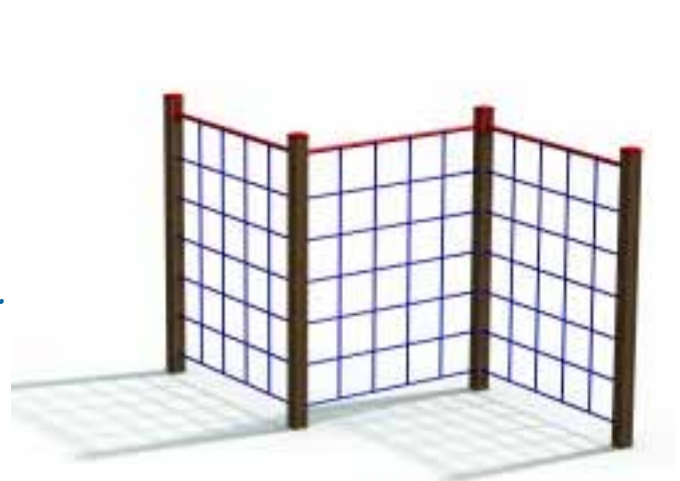

Trippel

Klätterställning med klätternät.

- Längd 3,17 m. Bredd 1,63 m. Höjd 2,15 m.
- Högsta fallhöjd 1,92 m.
- För barn från 4 år.

13.500:- exkl. moms. 16 875:- inkl. moms.

Finns även i 2 resp. 1 sektion.

- Pris: 10 500:- resp. 5 500:- exkl. moms.