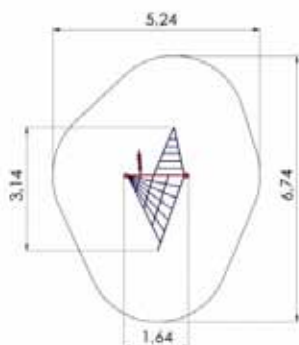

- Längd 2,82 m. Bredd 2,53 m. Höjd 2,16 m.
- Högsta fallhöjd 1,92 m.
- För barn från 4 år.

12.500:- exkl. moms. 15 625:- inkl. moms.

Nr. 320

Fanny

Klätterställning med klätternät.

- Längd 3.14 m. Bredd 1,64 m. Höjd 2,16 m.
- Högsta fallhöjd 1,92 m.
- För barn från 4 år.

8.500:- exkl. moms. 10 625:- inkl. moms.

www.lekplats.se - info@lekplats.se

Order & Service 0734-293809 - Readymade AB

Nr. 321

Lisa

Klätterställning med klätternät.

- Längd 2,46 m. Bredd 1,64 m. Höjd 2,16 m.
- Högsta fallhöjd 1,92 m.
- För barn från 4 år.