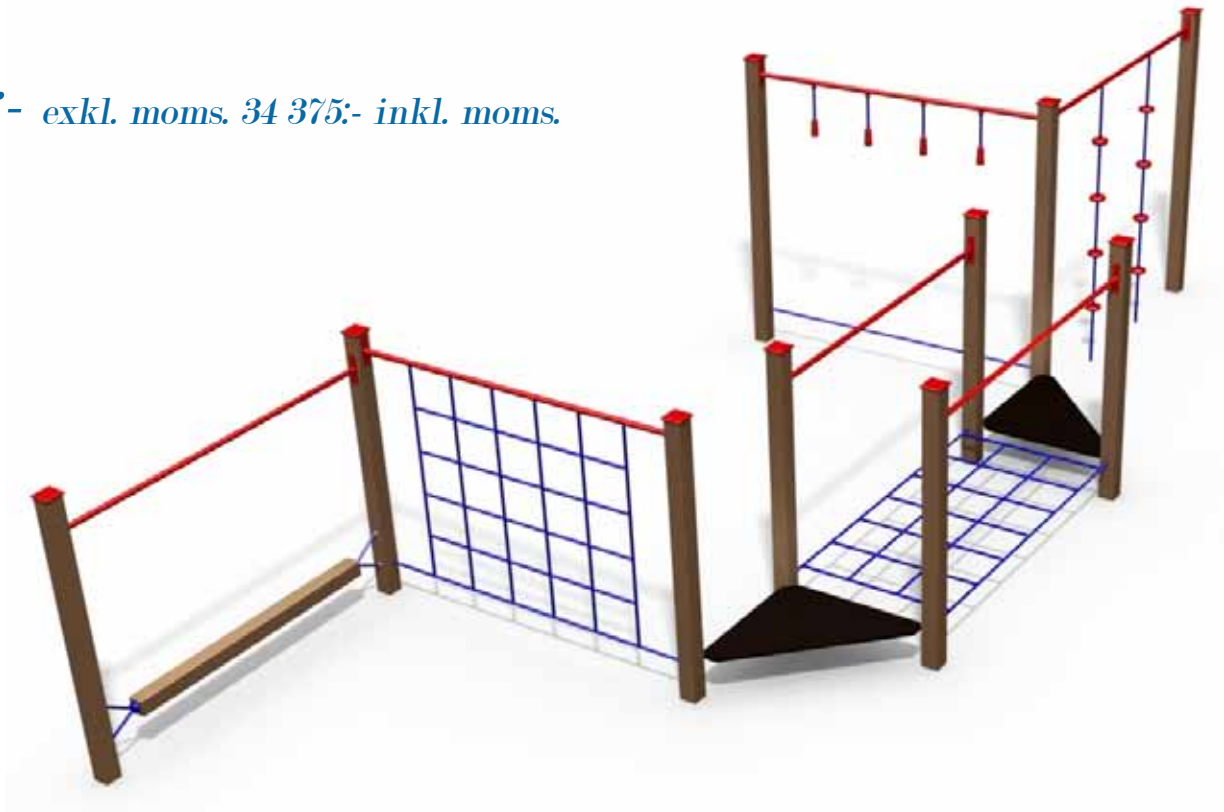

Rekommenderat säkerhetsutrymme 10,28 m. x 9,09m.

23.500:- exkl. moms. 29 375:- inkl. moms.

www.lekplats.se - info@lekplats.se
Order & Service 0734-293809 - Readymade AB

Nr. 312

Svinga

Ytterligare en utmanande hinderbana med många olika typer av balansredskap - klätternät, snurrande bom, armgångar, klätterbro med mera.

Rekommenderat säkerhetsutrymme är 11,18 m x 6,09 m.

27.500:- exkl. moms. 34 375:- inkl. moms.

Nr. 313

Hoppbana

- Längd 6,39 m. Bredd 1,20 m. Höjd 0,65 m.
- Högsta fallhöjd 0,55 m.
- För barn från 4 år.

5.500:- exkl. moms.