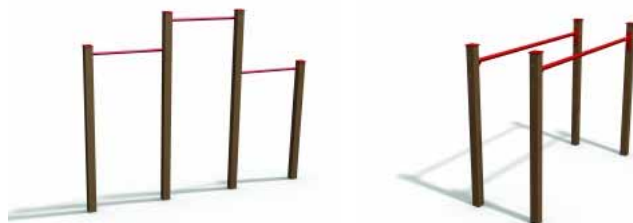

www.lekplats.se - info@lekplats.se

Order & Service 0734-293809 - Readymade AB

Nr. 330

Trapets

Prisvärd!

Trapets i 3 nivåer

- *Längd 2,65 m. Bredd 0,10 m. Höjd 1,70 m.*
- *Högsta fallhöjd 1,60 m.*
- *För barn från 3 år.*

4.500:- exkl. moms. 5 625:- inkl. moms.

- *Trapets1. Pris: 2500:- exkl. moms.*
- *Trapets 2. Pris: 3500:- exkl. moms.*
- *Trapets 3 i nivå. Pris: 4500:- exkl. moms.*
- *Hängtrapets. Pris: 4300:- exkl. moms.*