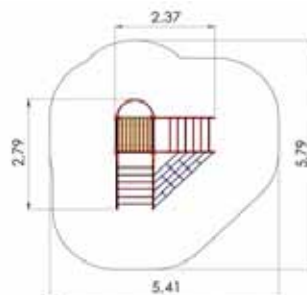

Pernilla

Klätterställning med klätterramp,, nät och stegar.

- *Längd 3,79 m. Bredd 3,60 m. Höjd 2,41 m.*
- *Högsta fallhöjd 1,55 m.*
- *För barn från 4 år.*

19.500:- exkl. moms. **24 375:-** inkl. moms.

Nr. 317

Lovisa

Klätterställning med klättervägg,, brandstång och stegar.

- *Längd 2,79 m. Bredd 2,37 m. Höjd 2,41 m.*
- *Högsta fallhöjd 1,55 m.*
- *För barn från 4 år.*

17.500:- exkl. moms. **21 875:-** inkl. moms.

www.lekplats.se - info@lekplats.se

Order & Service 0734-293809 - Readymade AB

Nr. 318

Hexa

En storfavorit hos klättersugna barn!

- *Längd 2,27 m. Bredd 1,99 m. Höjd 2,42 m.*
- *Högsta fallhöjd 2,25 m.*
- *För barn från 4 år.*