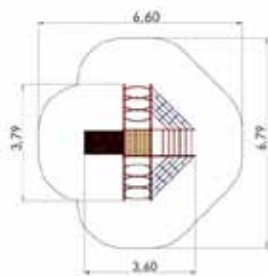

Pernilla

Klätterställning med klätterramp,, nät och stegar.

- *Längd 3,79 m. Bredd 3,60 m. Höjd 2,41 m.*
- *Högsta fallhöjd 1,55 m.*
- *För barn från 4 år.*

19.500:- exkl. moms. **24 375:-** inkl. moms.

Nr. 317

Lovisa

Klätterställning med klättervägg,, brandstång och stegar.

- *Längd 2,79 m. Bredd 2,37 m. Höjd 2,41 m.*
- *Högsta fallhöjd 1,55 m.*
- *För barn från 4 år.*

17.500:- exkl. moms. **21 875:-** inkl. moms.

www.lekplats.se - info@lekplats.se

Order & Service 0734-293809 - Readymade AB

Nr. 318

Hexa

En storfavorit hos klättersugna barn!

- *Längd 2,27 m. Bredd 1,99 m. Höjd 2,42 m.*
- *Högsta fallhöjd 2,25 m.*
- *För barn från 4 år.*