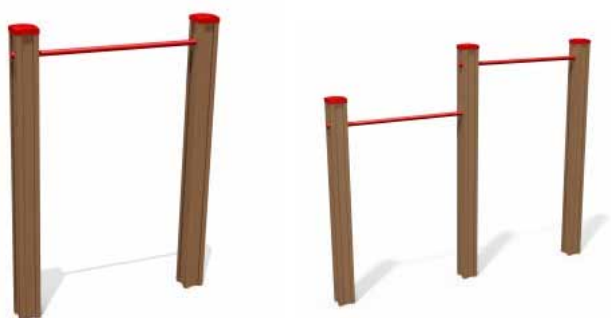

www.lekplats.se - info@lekplats.se

Order & Service 0734-293809 - Readymade AB

Nr. 330

Trapets

Prisvärd!

Trapets i 3 nivåer

- *Längd 2,65 m. Bredd 0,10 m. Höjd 1,70 m.*
- *Högsta fallhöjd 1,60 m.*
- *För barn från 3 år.*

4.500:- exkl. moms. 5 625:- inkl. moms.

- *Trapets1. Pris: 2500:- exkl. moms.*
- *Trapets 2. Pris: 3500:- exkl. moms.*
- *Trapets 3 i nivå. Pris: 4500:- exkl. moms.*
- *Hängtrapets. Pris: 4300:- exkl. moms.*