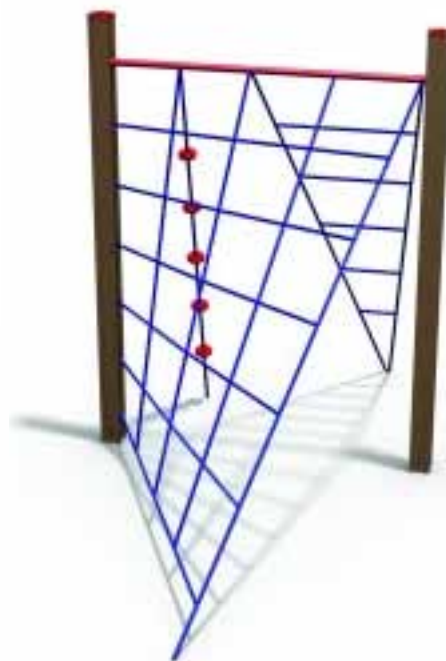

Fanny

Klätterställning med klätternät.

- Längd 3.14 m. Bredd 1,64 m. Höjd 2,16 m.
- Högsta fallhöjd 1,92 m.
- För barn från 4 år.

8.500:- exkl. moms. 10 625:- inkl. moms.