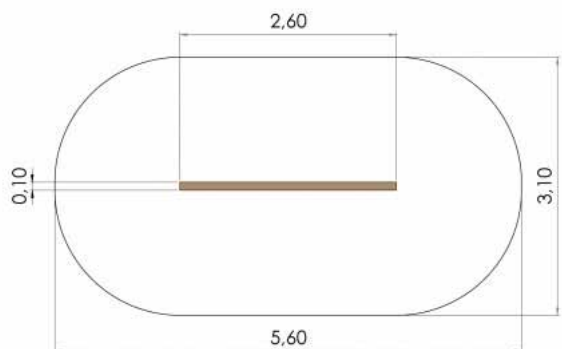

www.lekplats.se - info@lekplats.se

Order & Service 0734-293809 - Readymade AB

Nr. 331

Balansbom

- Längd 2,60m. Bredd 0,10 m. Höjd 0,50 m.
- Högsta fallhöjd 0,50 m.
- För barn från 3 år.

2900:- exkl. moms. 3625:- inkl. moms.

Nr. 332

Balansbom 2

- Längd 3,86 m. Bredd 0,10 m. Höjd 0,50 m.
- Högsta fallhöjd 0,50 m.
- För barn från 3 år.

3900:- exkl. moms. 4875:- inkl. moms.

Nr. 333

Fjäderbom

- Längd 2,60 m. Bredd 0,20 m. Höjd 0,50 m.
- Högsta fallhöjd 0,50 m.
- För barn från 3 år.