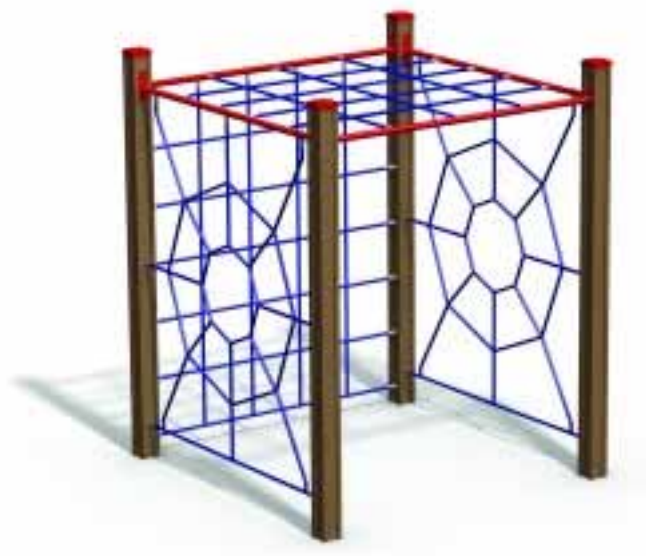

9.500:- exkl. moms. 11 875:- inkl. moms.

Nr. 322

Jesper

Klätterställning med klätternät.

- Längd 1,64 m. Bredd 1,64 m. Höjd 2,16 m.
- Högsta fallhöjd 1,92 m.
- För barn från 4 år.

15.500:- exkl. moms. 19 379:- inkl. moms.