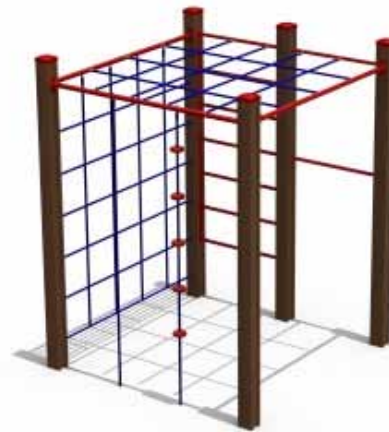

Nr. 323

Prisvärd!

Erik

Klätterställning med klätternät.

- Längd 1,46 m. Bredd 1,64 m. Höjd 2,16 m.
- Högsta fallhöjd 1,92 m.
- För barn från 4 år.

13.500:- exkl. moms. 16 875:- inkl. moms.