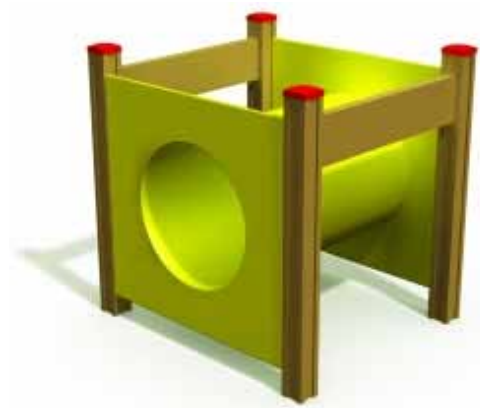

Filur

Fristående kryptunnel

- Längd 1,20 m. Bredd 1,06 m. Höjd 1,30 m.
- Högsta fallhöjd 0,2 m.
- För barn från 1 år.

6.500:- exkl. moms. 8 125:- inkl. moms.