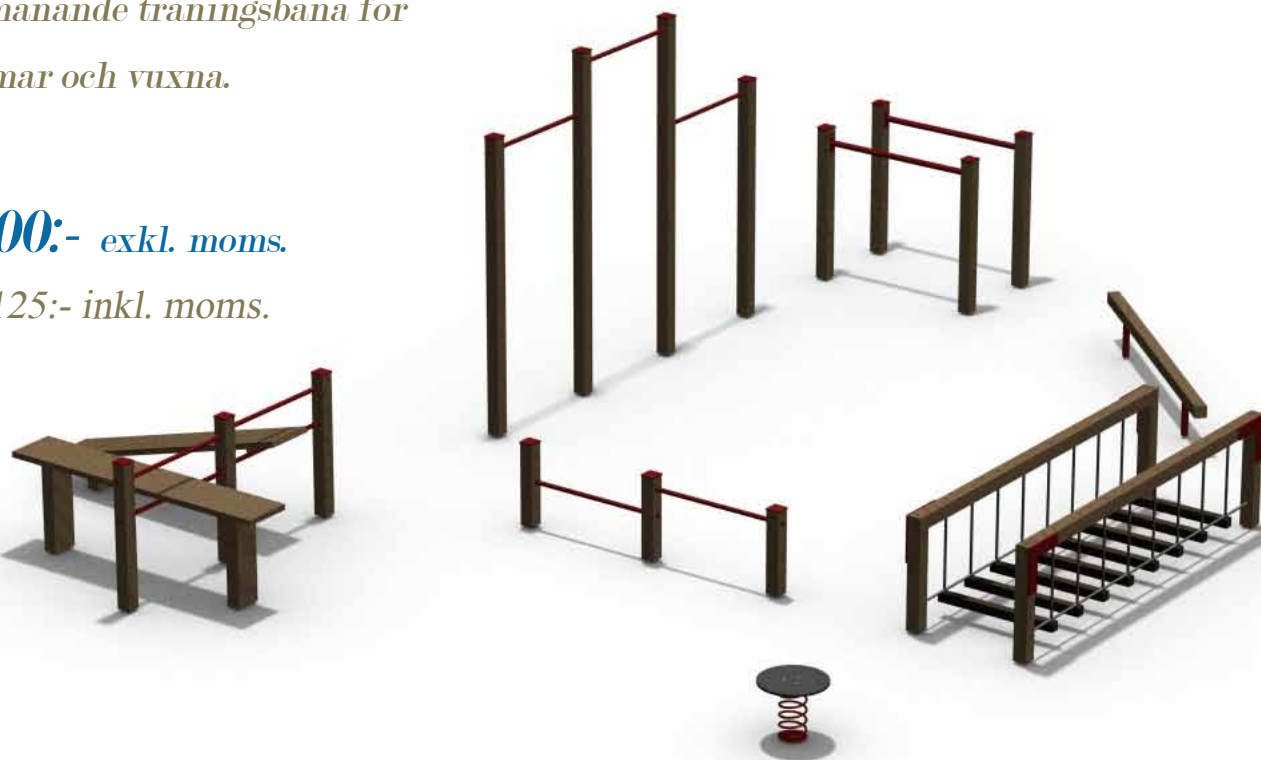

Dingla

En utmanande träningsbana för ungdomar och vuxna.

26.500:- exkl. moms.

• 33 125:- inkl. moms.

www.lekplats.se - info@lekplats.se

Order & Service 0734-293809 - Readymade AB