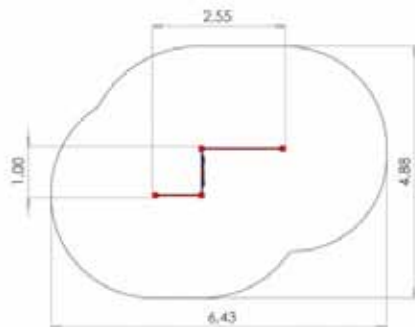

12.500:- exkl. moms. 15 625:- inkl. moms.