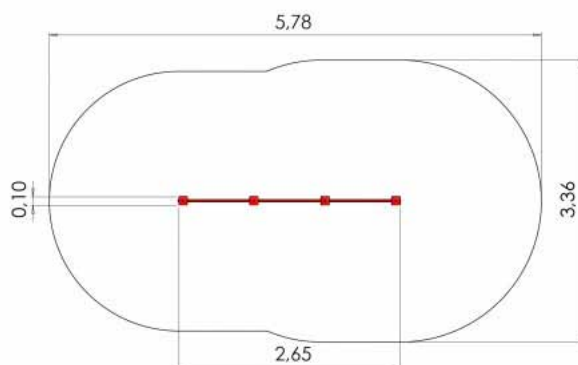

Nr. 330

Trapets

Prisvärd!

Trapets i 3 nivåer

- *Längd 2,65 m. Bredd 0,10 m. Höjd 1,70 m.*
- *Högsta fallhöjd 1,60 m.*
- *För barn från 3 år.*

4.500:- exkl. moms. 5 625:- inkl. moms.

- *Trapets1. Pris: 2500:- exkl. moms.*
- *Trapets 2. Pris: 3500:- exkl. moms.*
- *Trapets 3 i nivå. Pris: 4500:- exkl. moms.*
- *Hängtrapets. Pris: 4300:- exkl. moms.*