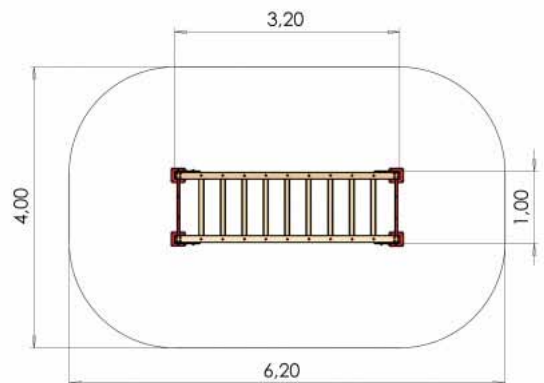

Bro med kedjor

- *Längd 3,20 m. Bredd 1,00 m. Höjd 0,88 m.*
- *Högsta fallhöjd 0,14 m.*
- *För barn från 1 år.*

9500:- exkl. moms. 11 875:- inkl. moms.