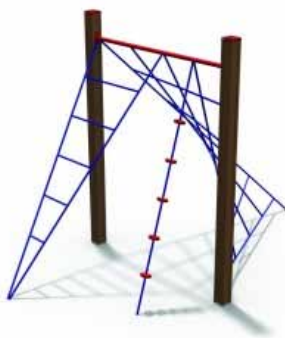

Fanny

Klätterställning med klätternät.

- Längd 3.14 m. Bredd 1,64 m. Höjd 2,16 m.
- Högsta fallhöjd 1,92 m.
- För barn från 4 år.

8.500:- exkl. moms. 10 625:- inkl. moms.