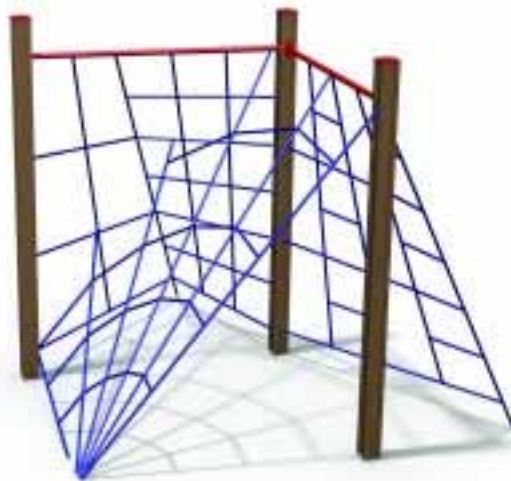

- Längd 2,82 m. Bredd 2,53 m. Höjd 2,16 m.
- Högsta fallhöjd 1,92 m.
- För barn från 4 år.

12.500:- exkl. moms. 15 625:- inkl. moms.

Nr. 320

Fanny

Klätterställning med klätternät.

- Längd 3.14 m. Bredd 1,64 m. Höjd 2,16 m.
- Högsta fallhöjd 1,92 m.
- För barn från 4 år.