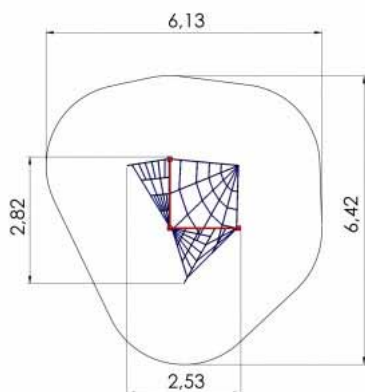

www.lekplats.se - info@lekplats.se

Order & Service 0734-293809 - Readymade AB

Nr. 318

Hexa

En storfavorit hos klättersugna barn!

- *Längd 2,27 m. Bredd 1,99 m. Höjd 2,42 m.*
- *Högsta fallhöjd 2,25 m.*
- *För barn från 4 år.*

- Längd 2,82 m. Bredd 2,53 m. Höjd 2,16 m.
- Högsta fallhöjd 1,92 m.
- För barn från 4 år.

12.500:- exkl. moms. 15 625:- inkl. moms.

Nr. 320

Fanny

Klätterställning med klätternät.

- Längd 3.14 m. Bredd 1,64 m. Höjd 2,16 m.
- Högsta fallhöjd 1,92 m.
- För barn från 4 år.

8.500:- exkl. moms. 10 625:- inkl. moms.

www.lekplats.se - info@lekplats.se

Order & Service 0734-293809 - Readymade AB

Nr. 321

Lisa

Klätterställning med klätternät.

- Längd 2,46 m. Bredd 1,64 m. Höjd 2,16 m.
- Högsta fallhöjd 1,92 m.
- För barn från 4 år.