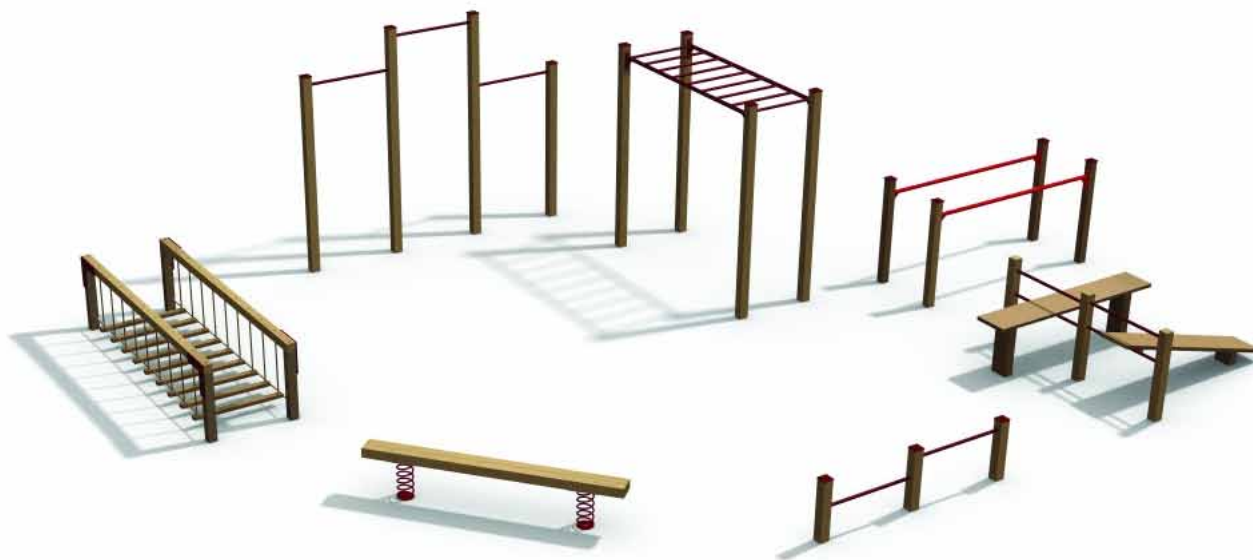

- 6 875:- inkl. moms.

Se priset!

www.lekplats.se - info@lekplats.se

Order & Service 0734-293809 - Readymade AB

Nr. 314

Styrka

En träningsbana för ungdomar och vuxna.

29.500:- exkl. moms. **36 875:-** inkl. moms.

Pernilla

Klätterställning med klätterramp,, nät och stegar.

- *Längd 3,79 m. Bredd 3,60 m. Höjd 2,41 m.*
- *Högsta fallhöjd 1,55 m.*
- *För barn från 4 år.*

19.500:- exkl. moms. **24 375:-** inkl. moms.

Nr. 317