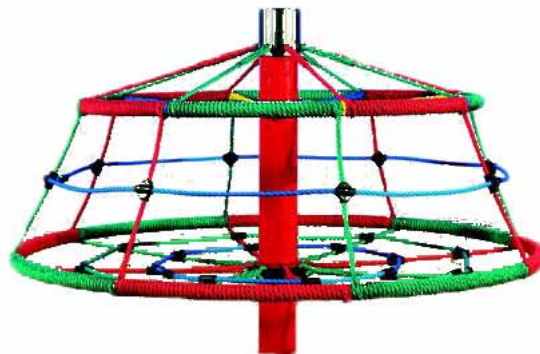

Nr. 1317

Klätternät med 360 graders snurr!

Mycket lekvärde!

- 4-15 år.
- Rep Taifun 16 mm. med stålkärna.
- Rejäl varmgalvaniserad och pulverlackerad stålmast med höjd 2350 mm och diameter 152 mm.
- Maximal fallhöjd 1500 mm.
- Övre ringens diameter är 1600 mm.
- Övre ringens diameter är 2000 mm.
- Säkerhetsutrymme med diameter 5000 mm.

25.295:- exkl. moms. **31619:-** inkl. moms.

Nr. 1318

Klätterpyramid med 360 graders snurr!

Mycket lekvärde!

- 4-15 år.
- Rep Taifun 16 mm. med stålkärna.
- Rejäl varmgalvaniserad och pulverlackerad stålmast med höjd 3850 mm och diameter 152 mm.
- Maximal fallhöjd 3000 mm.
- Ringens diameter är 1600 mm.
- Säkerhetsutrymme med diameter 5000 mm.

29.995:- exkl. moms. **37494:-** inkl. moms.