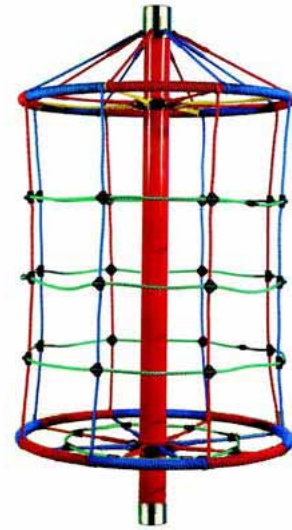

Nr. 1313

Klätternät med 360 graders snurr!

Mycket lekvärde!

- 4-15 år.
- Rep Taifun 16 mm. med stålkärna.
- Rejäl varmgalvaniserad och pulverlackerad stålmast med höjd 3850 mm och diameter 152 mm.
- Maximal fallhöjd 3000 mm.
- Ringens diameter är 1600 mm.
- Säkerhetsutrymme med diameter 6000 mm.

29.295:- exkl. moms. 36619:- inkl. moms.