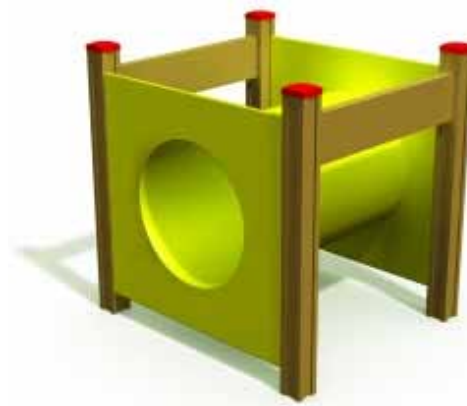

Kryptunnel *Nr. 138*

Fristående kryptunnel

- *Längd 1,20 m. Bredd 1,06 m. Höjd 1,30 m.*
- *Högsta fallhöjd 0,2 m.*
- *För barn från 1 år.*

6.500:- *exkl. moms. 8 125:- inkl. moms.*