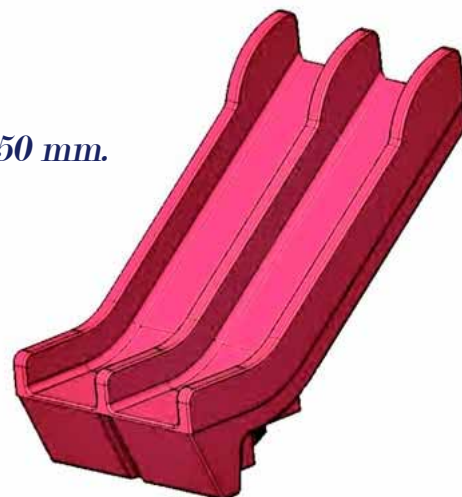

Dubbelrutschkana i plast.

Ytterbredd 1010 mm. Längd 1696 mm.

- *Bygghöjd 1100 - 1250 mm.*

8.600:- exkl. moms. 10 750:- inkl. moms.

- *Finns även som enkelrutschkana med bygghöjd 1250-1450 mm.*

6500:- exkl. moms. 8125:- inkl. moms.