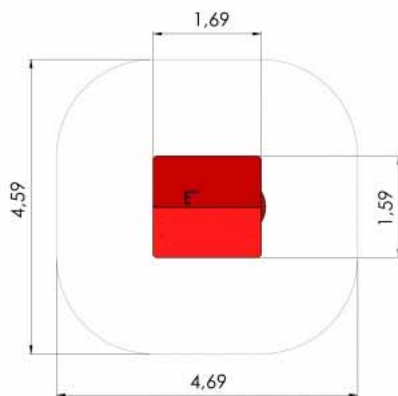

## Äpplet

*Ett lekhus med bänkar och bord och terrass.*

- Längd 2,32 m. Bredd 1,52 m. Höjd 1,76 m.
- Fallhöjd: 0,40 m.

**11.500:-** exkl. moms. 14 375:- inkl. moms.

**Storfavorit!**

[www.lekplats.se](http://www.lekplats.se) - [info@lekplats.se](mailto:info@lekplats.se)

## Hemmet

*Ett lekhus med bänk, bord och skorsten.*

- Längd 1,69 m. Bredd 1,59 m. Höjd 2,33 m.
- Fallhöjd: 0,57 m.

**9500:-** exkl. moms. **11875:-** inkl. moms.

**Prisvärd!**

Nr. 849