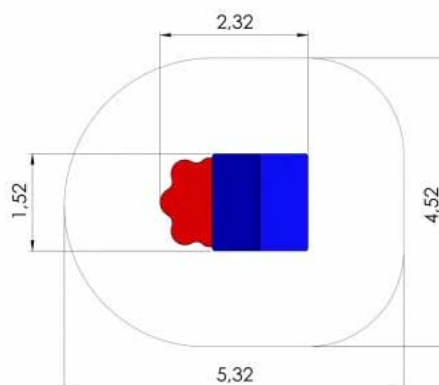

## Roto

*En hängkarusell för de äldre barnen!*

- Bredd 1,04 m. Höjd 2,20 m.
- Fallhöjd: 2,10 m.

**11.500:-** exkl. moms. 14 375:- inkl. moms.

Nr. 847

## Äpplet

*Ett lekhus med bänkar och bord och terrass.*

- Längd 2,32 m. Bredd 1,52 m. Höjd 1,76 m.
- Fallhöjd: 0,40 m.

**11.500:-** exkl. moms. 14 375:- inkl. moms.

**Storfavorit!**

[www.lekplats.se](http://www.lekplats.se) - [info@lekplats.se](mailto:info@lekplats.se)