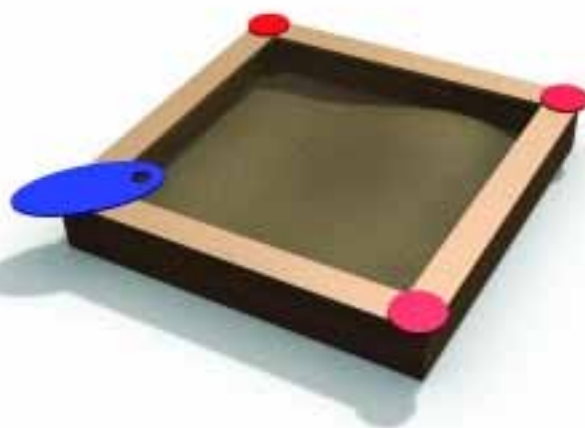

Sandlåda 2x2

- *Längd 2,00 m. Bredd 2,00 mm. Höjd 0,39 m.*

3500:- exkl. moms. **4375:-** inkl. moms.

www.lekplats.se - info@lekplats.se
Order & Service 0734-293809 - Readymade AB