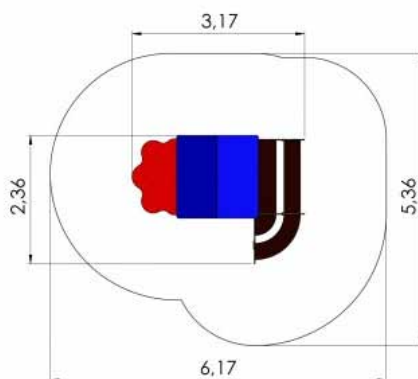

## Hemmet

*Ett lekhus med bänk, bord och skorsten.*

- Längd 1,69 m. Bredd 1,59 m. Höjd 2,33 m.
- Fallhöjd: 0,57 m.

**9500:-** exkl. moms. **11875:-** inkl. moms.

**Prisvärd!**

Nr. 849

## Gömstället

*Ett lekhus med bänkar och bord och terrass.*

- Längd 3,17 m. Bredd 2,36 m. Höjd 1,76 m.
- Fallhöjd: 0,40 m.

**13.900:-** exkl. moms. **17 375:-** inkl. moms.

**Prisvärd!**

[www.lekplats.se](http://www.lekplats.se) - [info@lekplats.se](mailto:info@lekplats.se)