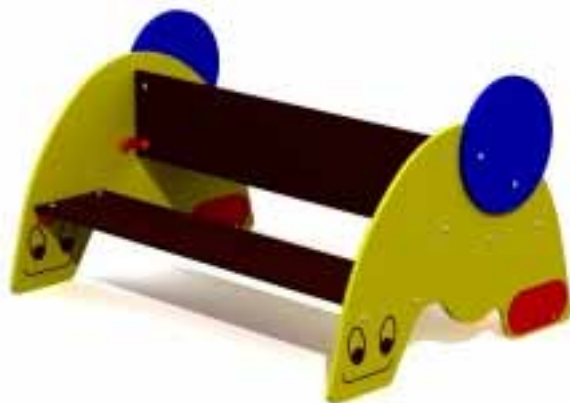

Nr. 830

Mjukis med 2 säten i olika höjd

- *Längd: 1,26 m. Bredd 0,96 m. Höjd 0,76 m.*
- *Fallhöjd: 0,35 m.*

4200:- exkl. moms. 5250:- inkl. moms.