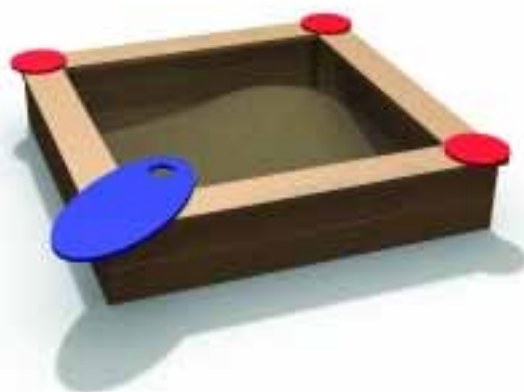

## Sandlek 1

- *Längd 3,06 m. Bredd 1,81 mm. Höjd 2,17 m.*
- *Högsta falhöjd 0,20 m.*

**18.500:-** exkl. moms. **23 125:-** inkl. moms.

---

Nr. 812

## Sandlåda 1x1

- *Längd 1,60 m. Bredd 1,60 mm. Höjd 0,39 m.*

**2.900:-** exkl. moms. **3625:-** inkl. moms.

---

Nr. 813