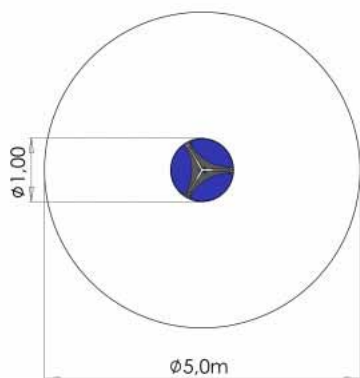

Nr. 844

Apollo

- Bredd 1,00 m. Höjd 0,69 m.
- Fallhöjd: 0,13 m.

12.500:- exkl. moms. 15 625:- inkl. moms.