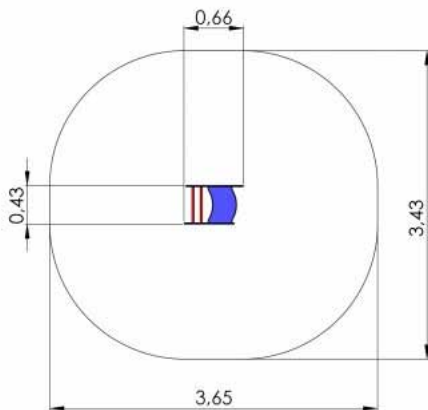

6.500:- *exkl. moms. 8 125:- inkl. moms.*

Se priset!

Nr. 621

Vippdjur Pony

- *Längd 1,00 m. Bredd 0,43 mm. Höjd 0,93 m.*
- *Högsta falhöjd 0,47 m.*

6.500:- *exkl. moms. 8 125:- inkl. moms.*

www.lekplats.se - info@lekplats.se
Order & Service 0734-293809 - Readymade AB

Nr. 671

Vippdjur Kenneth

- Längd 0,66 m. Bredd 0,43 m. Höjd 0,75 m.
- Högsta fallhöjd 0,47 m.

5.900:- exkl. moms. 7375:- inkl. moms.

Nr. 672

Gungbräda Duo

- Längd 2,31 m. Bredd 0,52 m. Höjd 0,94 m.
- Högsta fallhöjd 0,9 m.

5.900:- exkl. moms. 7375:- inkl. moms.

Superkvalitet!

Nr. 623

Vippbräda Balance

- Längd 1,10 m. Bredd 0,37 m. Höjd 0,59m.
- Högsta fallhöjd 1,00 m.

5.900:- exkl. moms. 7375:- inkl. moms.

Se priset!

www.lekplats.se - info@lekplats.se