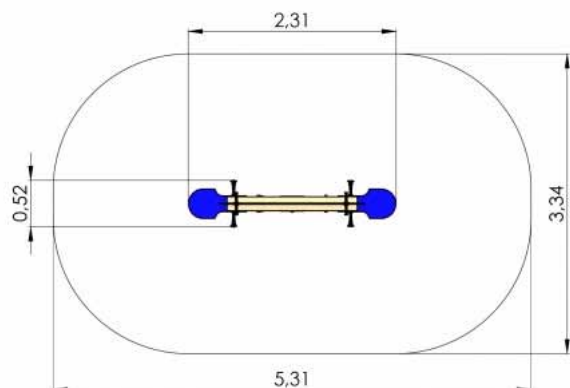

Gungbräda Duo

- Längd 2,31 m. Bredd 0,52 m. Höjd 0,94 m.
- Högsta fallhöjd 0,9 m.

8.500:- exkl. moms. 10 625:- inkl. moms.