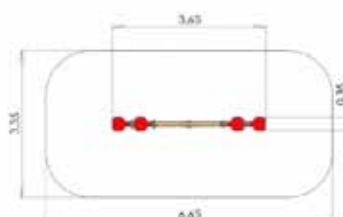

Order & Service 0734-293809 - Readymade AB

Nr. 611

Vippbräda med 2 fjädrar

- Längd 3,65 m. Bredd 0,53 mm. Höjd 0,9 m.
- Högsta falhöjd 0,9 m.

10.500:- exkl. moms. 13 125:- inkl. moms.

Nr. 612

Vippbräda för 2 barn

- Längd 3,65 m. Bredd 0,35 mm. Höjd 0,55 m.
- Högsta falhöjd 1,00 m.

6.900:- exkl. moms. 8625:- inkl. moms.

Nr. 613

Vippbräda för 4 barn

- Längd 3,65 m. Bredd 0,35 mm. Höjd 0,55 m.
- Högsta falhöjd 1,00 m.

7.500:- exkl. moms. 9375:- inkl. moms.

www.lekplats.se - info@lekplats.se
Order & Service 0734-293809 - Readymade AB

Nr. 614

Vippbräda för 2 barn med säten

- *Längd 3,59 m. Bredd 0,35 m. Höjd 0,85 m.*
- *Högsta falhöjd 1,00 m.*

7.500:- exkl. moms. **9375:-** inkl. moms.

Nr. 615

Vippdjur Kitty

- *Längd 0,77 m. Bredd 0,36 m. Höjd 0,64 m.*
- *Högsta falhöjd 0,41 m.*

5.900:- exkl. moms. **7375:-** inkl. moms.

Nr. 616

Vippdjur Tibby

- *Längd 0,80 m. Bredd 0,36 m. Höjd 0,70 m.*
- *Högsta falhöjd 0,41 m.*