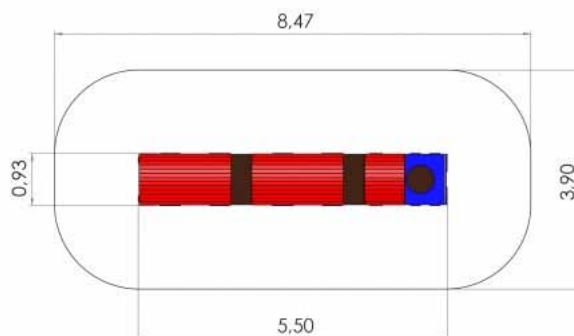

Prisvärd!

www.lekplats.se - info@lekplats.se

Order & Service 0734-293809 - Readymade AB

Nr. 677

Tåget Loco - extra långt

- *Längd 0,93 m. Bredd 1,48 mm.*

36.500:- *exkl. moms. 45 625:- inkl. moms.*

www.lekplats.se - info@lekplats.se

Order & Service 0734-293809 - Readymade AB

Nr. 630

Tåget Loco

- *Längd 3,49 m. Bredd 0,93 m. Höjd 1,48 m.*
- *Högsta fallhöjd 0,75 m.*

25.500:- exkl. moms. **31 875:-** inkl. moms.

Hur beställer jag?

Välkommen att kontakta oss per mail eller telefon eller genom vår webbplats!