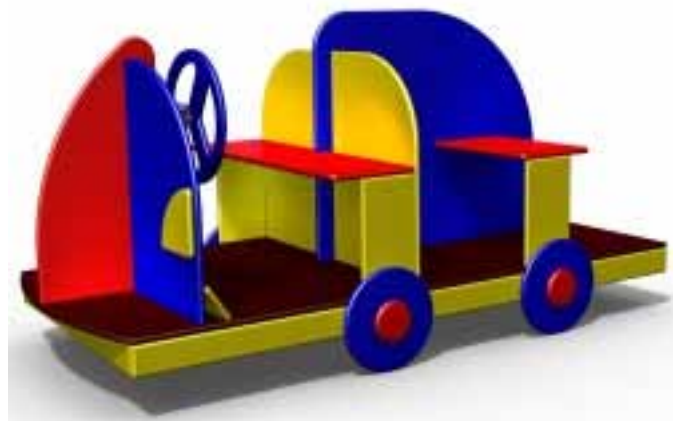

Bilen Merc

- Längd 1,65 m. Bredd 0,81 m. Höjd 0,82 m.
- Högsta falhöjd 0,50 m.

8.500:- exkl. moms. 10 625:- inkl. moms.

Prisvärd!