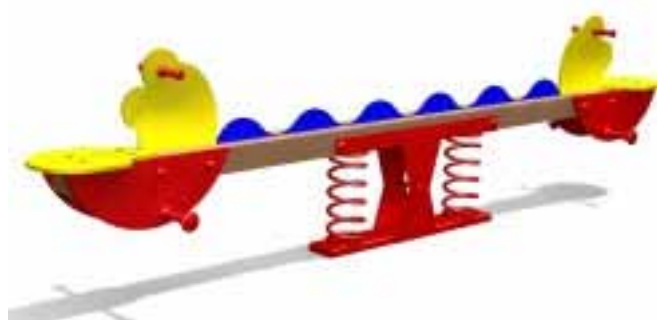

Order & Service 0734-293809 - Readymade AB

Nr. 611

Vippbräda med 2 fjädrar

- Längd 3,65 m. Bredd 0,53 mm. Höjd 0,9 m.
- Högsta falhöjd 0,9 m.

10.500:- exkl. moms. 13 125:- inkl. moms.

Nr. 612

Vippbräda för 2 barn

- Längd 3,65 m. Bredd 0,35 mm. Höjd 0,55 m.
- Högsta falhöjd 1,00 m.

6.900:- exkl. moms. 8625:- inkl. moms.

Nr. 613

Vippbräda för 4 barn

- Längd 3,65 m. Bredd 0,35 mm. Höjd 0,55 m.
- Högsta falhöjd 1,00 m.