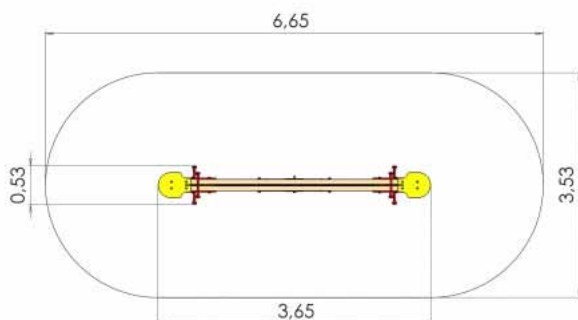

Order & Service 0734-293809 - Readymade AB

Nr. 611

Vippbräda med 2 fjädrar

- Längd 3,65 m. Bredd 0,53 mm. Höjd 0,9 m.
- Högsta falhöjd 0,9 m.

10.500:- exkl. moms. 13 125:- inkl. moms.

Nr. 612

Vippbräda för 2 barn

- Längd 3,65 m. Bredd 0,35 mm. Höjd 0,55 m.
- Högsta falhöjd 1,00 m.

6.900:- exkl. moms. 8625:- inkl. moms.

Nr. 613

Vippbräda för 4 barn

- Längd 3,65 m. Bredd 0,35 mm. Höjd 0,55 m.
- Högsta falhöjd 1,00 m.