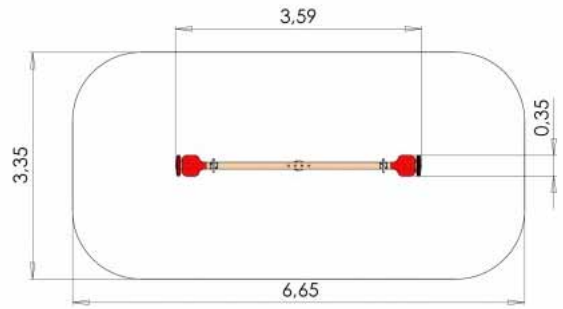

- Längd 3,65 m. Bredd 0,35 mm. Höjd 0,55 m.
- Högsta falhöjd 1,00 m.

6.900:- exkl. moms. 8625:- inkl. moms.

Nr. 613

Vippbräda för 4 barn

- Längd 3,65 m. Bredd 0,35 mm. Höjd 0,55 m.
- Högsta falhöjd 1,00 m.

7.500:- exkl. moms. 9375:- inkl. moms.

www.lekplats.se - info@lekplats.se
Order & Service 0734-293809 - Readymade AB

Nr. 614

Vippbräda för 2 barn med säten

- *Längd 3,59 m. Bredd 0,35 m. Höjd 0,85 m.*
- *Högsta falhöjd 1,00 m.*

7.500:- exkl. moms. **9375:-** inkl. moms.

Nr. 615

Vippdjur Kitty

- *Längd 0,77 m. Bredd 0,36 m. Höjd 0,64 m.*
- *Högsta falhöjd 0,41 m.*

5.900:- exkl. moms. **7375:-** inkl. moms.

Nr. 616

Vippdjur Tibby

- *Längd 0,80 m. Bredd 0,36 m. Höjd 0,70 m.*
- *Högsta falhöjd 0,41 m.*

5.900:- exkl. moms. **7375:-** inkl. moms.

www.lekplats.se - info@lekplats.se

Order & Service 0734-293809 - Readymade AB

Nr. 617

Vippdjur Bruno

- *Längd 0,82 m. Bredd 0,36 m. Höjd 0,80 m.*
- *Högsta falhöjd 0,47 m.*