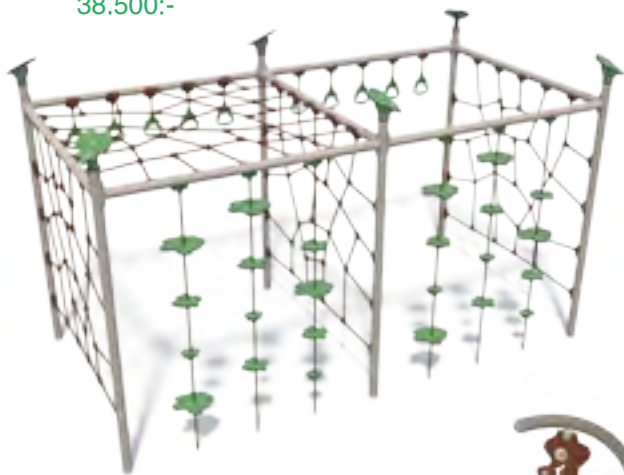

NYHETER

HENSON
art. nr. 500011
49.400,-

SHACKLETON
art. nr. 500110
31.800,-

1190EX
39.000,-

explore & play

Projektering | Anläggning | Montage | Försäljning | Besiktning
Maskingatan 12 | 511 62 Skene | Tel. 031 550 700

HILLARY
art. nr. 500082
38.500:-

BAKER
art. nr. 500145
122.500:-

ELEFANT
art. nr. 642040
13.500:-

1175EX
24.400:-

FUGL
art. nr. 642045
17.500:-

BALBOA
art. nr. 500111
7.500:-

explore & play

Projektering | Anläggning | Montage | Försäljning | Besiktning
Maskingatan 12 | 511 62 Skene | Tel. 031 550 700