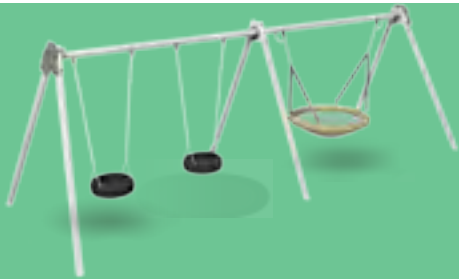

explore & play

Projektering | Anläggning | Montage | Försäljning | Besiktning
Maskingatan 12 | 511 62 Skene | Tel. 031 550 700

1

115.500,-

Premiär!

- Förmånliga **paketpriser** under 2017/18
- Snabba leveranser
- Garanti 15 år
- Tel. 031 550700 / info@lekplats.se

Stort lekvärde
/ temalek!

2

229.500,-

Underhållsfria produkter!

3

395.500,-