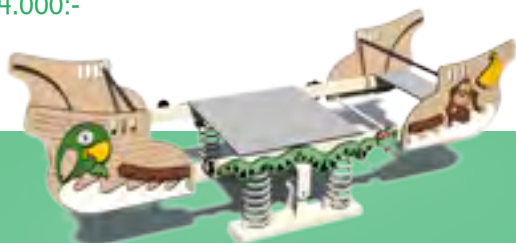

NYHETER

HENSON
art. nr. 500011
49.400,-

SHACKLETON
art. nr. 500110
31.800,-

1190EX
39.000,-

explore & play

Projektering | Anläggning | Montage | Försäljning | Besiktning
Maskingatan 12 | 511 62 Skene | Tel. 031 550 700